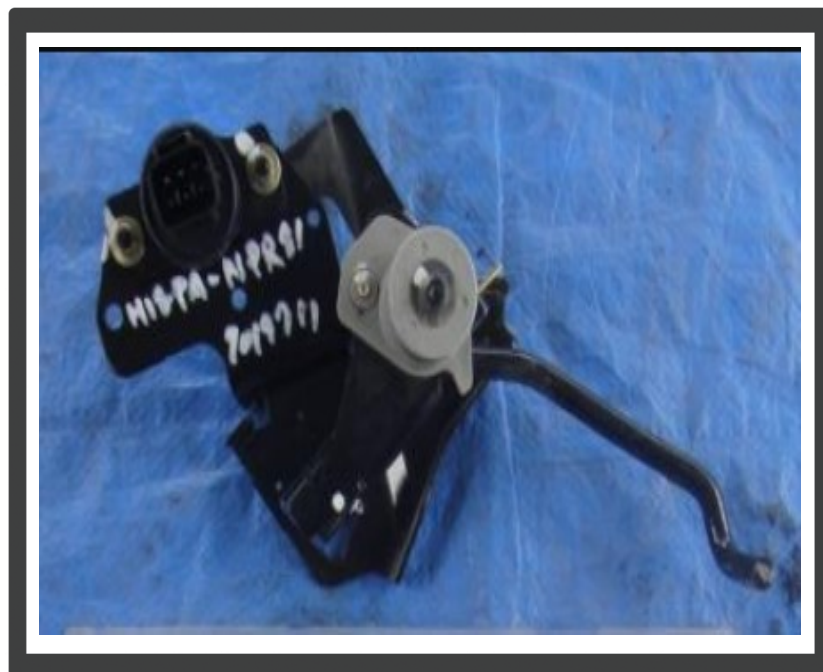

管理番号 P10085 アクセルリンク いすゞ エルフ

販売価格 お問い合わせください

車両情報

メーカー名	いすゞ	車名	エルフ
部品名	アクセルリンク	部品区分	中古部品
年式	平成18年07月(2006/07)	品番	8-97997-556-5
走行距離	0 k m	車両型式	PA-NPR81
エンジン型式			
部品情報			

備考

お問い合わせの際は、管理番号をお伝えいただくとお話がスムーズになります。  
お支払い方法に関しましては現金・銀行振り込み・各社リース・ローンも取り扱いございますので、  
お気軽にお問い合わせ下さい。