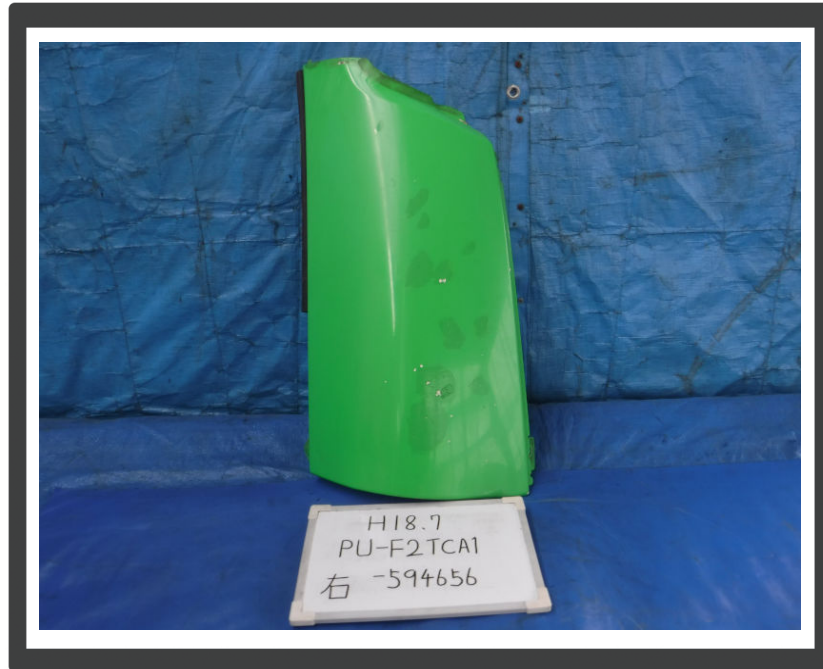

管理番号 P19546 コーナーパネル(右) ボルボ F2

販売価格 お問い合わせください

車両情報

メーカー名	ボルボ	車名	F2
部品名	コーナーパネル(右)	部品区分	中古部品
年式	平成18年07月(2006/07)	品番	
走行距離	928,000 km	車両型式	PJ-F2TCA1
エンジン型式	D12		
部品情報	くすみ、すり傷あり		

備考

お問い合わせの際は、管理番号をお伝えいただくとお話がスムーズになります。
お支払い方法に関しましては現金・銀行振り込み・各社リース・ローンも取り扱いございますので、
お気軽にお問い合わせ下さい。