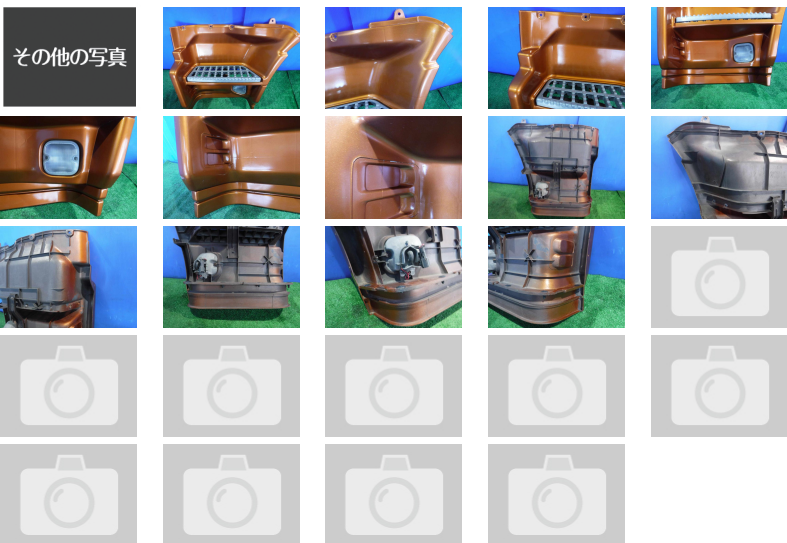

備考

お問い合わせの際は、管理番号をお伝えいただくとお話がスムーズになります。
お支払い方法に関しましては現金・銀行振り込み・各社リース・ローンも取り扱いございますので、
お気軽にお問い合わせ下さい。

お探しのパーツが見つからない場合でも、お気軽にご相談ください。

スマートフォン版のページを
QRコードで読み取れます。

コメント 指定色/上段