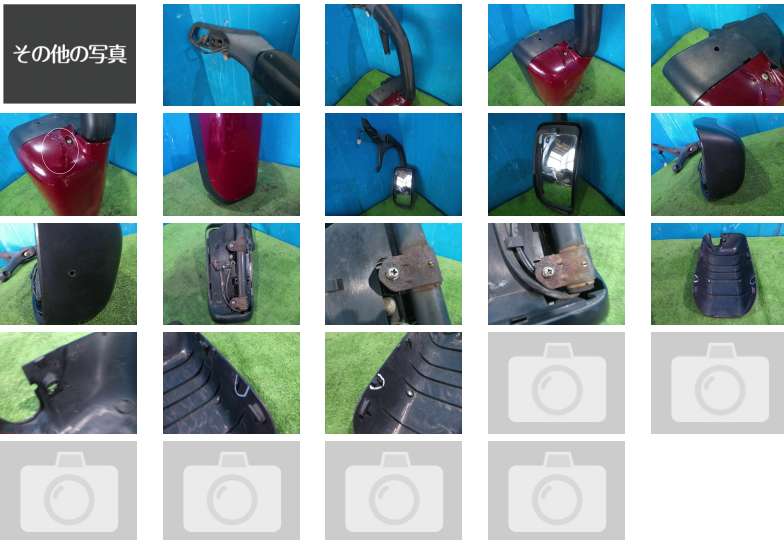

備考

お問い合わせの際は、管理番号をお伝えいただくとお話がスムーズになります。お支払い方法に関しましては現金・銀行振り込み・各社リース・ローンも取り扱いございますので、お気軽にお問い合わせ下さい。

お探しのパーツが見つからない場合でも、お気軽にご相談ください。

スマートフォン版のページをQRコードで読み取れます。

コメント 指定色/ミラー付き/ワイパー付き/ブラケット付き

株式会社 丸金 金田商店

どんな車も資源も、最後の最後まで生かしたい。  
産業廃棄物処理・建物解体・廃車引取りすべてお任せ下さい。