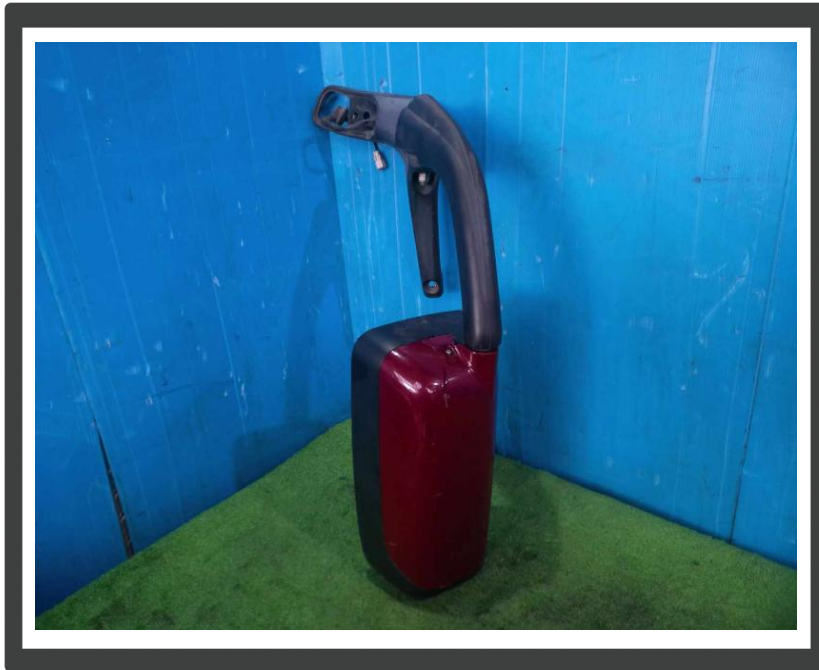

管理番号 P31489 ミラーステー(右) 三菱ふそう スーパーグレート

販売価格 お問い合わせください

車両情報

|        |  |      |            |
|--------|--|------|------------|
| メーカー名  | 三菱ふそう  | 車名   | スーパーグレート   |
| 部品名    | ミラーステー(右)  | 部品区分 | 中古部品       |
| 年式     | 平成14年03月(2002/03)                                    | 品番   | MC967394   |
| 走行距離   | 0 km   | 車両型式 | KL-FS55JVZ |
| エンジン型式 | 6M70   |      |            |
| 部品情報   | ミラー: MC968280/キズ、くもり、くすみ、サビ、擦れ有/上下穴あき、カバーワレ補修・ツメ折れ有り |      |            |