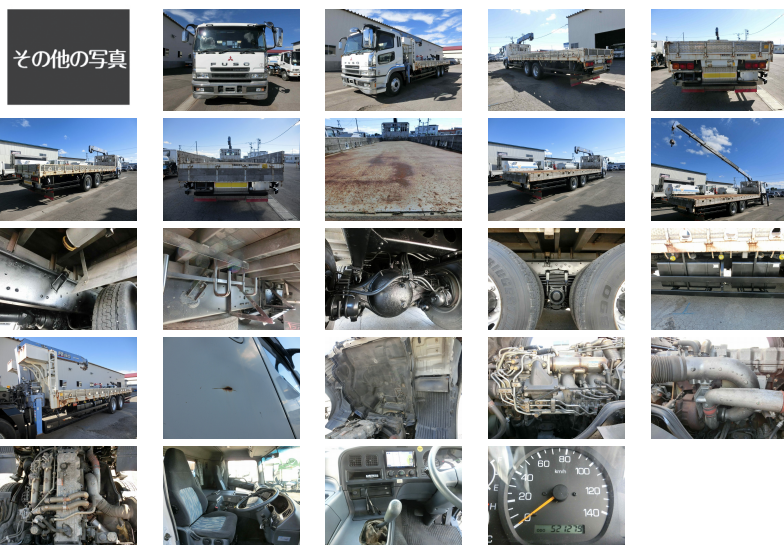

管理番号 B04867 三菱ふそう スーパーグレート クレーン付

販売価格

お問い合わせください

車両情報

メーカー名	三菱ふそう	登録形式	PJ-FV50JZ
形状	クレーン付	年式	平成18年12月(2006/12)
走行距離	522,000 k m	積載量	11,800 k g
車検	抹消	ボディ内寸(m)	L:8.85 W:2.35 H:0.30
駆動方式	6×4(ツーデフ)	ミッション	7MT
馬力	410 p s	ターボ	有
リサイクル券	預託済み(13,580円)	上物メーカー	タダノ
タイヤサイズ	F=295/80R 22.5 R=11R 22.5		
車両情報	クレーン付き(タダノTM-ZR505)5段 ラジコン フックイン 木製 3方開 床鉄板 セイコーラック1対		

備考

お問い合わせの際は、管理番号をお伝えいただくとお話がスムーズになります。
お支払い方法に関しましては現金・銀行振り込み・各社リース・ローンも取り扱いがございますので、
お気軽にお問い合わせ下さい。

お探しのトラックが見つからない場合でも、お気軽にご相談ください。

スマートフォン版のページを
QRコードで読み取れます。

コメント ツーデフの5段クレーン付です。