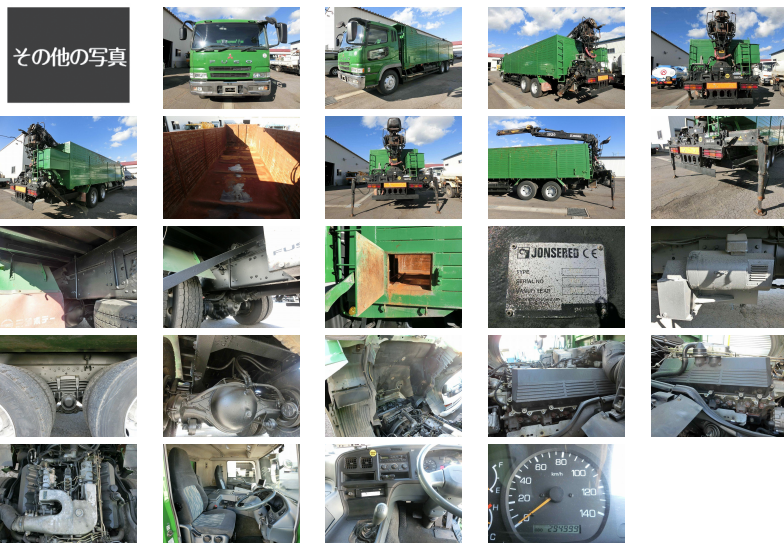

管理番号 B04923 三菱ふそう スーパーグレート ヒアブ付クレーン

販売価格

お問い合わせください

車両情報

メーカー名	三菱ふそう	登録形式	KL-FV50MUZ
形状	ヒアブ付クレーン	年式	平成15年07月(2003/07)
走行距離	295,000 k m	積載量	10,000 k g
車検	抹消	ボディ内寸(m)	L:7.45 W:2.33 H:1.52
駆動方式	6×4(ツーデフ)	ミッション	7MT
馬力	400 p s	ターボ	有
リサイクル券	預託済み(13,990円)	上物メーカー	ヒアブ
タイヤサイズ	F=11R 22.5 R=275/80R 22.5		
車両情報	ヒアブクレーン付(1020) リフマグ電源 トップシート 2本爪グ ラップル ローテ ター付き		

備考

お問い合わせの際は、管理番号をお伝えいただくとお話がスムーズになります。
お支払い方法に関しましては現金・銀行振り込み・各社リース・ローンも取り扱いございますので、
お気軽にお問い合わせ下さい。

お探しのトラックが見つからない場合でも、お気軽にご相談ください。

スマートフォン版のページを
QRコードで読み取れます。

コメント リフマグ電源付のヒアブクレーンです。

株式会社 金田自動車 本社

「安心して乗る喜び」をお手伝いいたします。
車検も、整備も、車選びもすべてのご要望にお応えします。