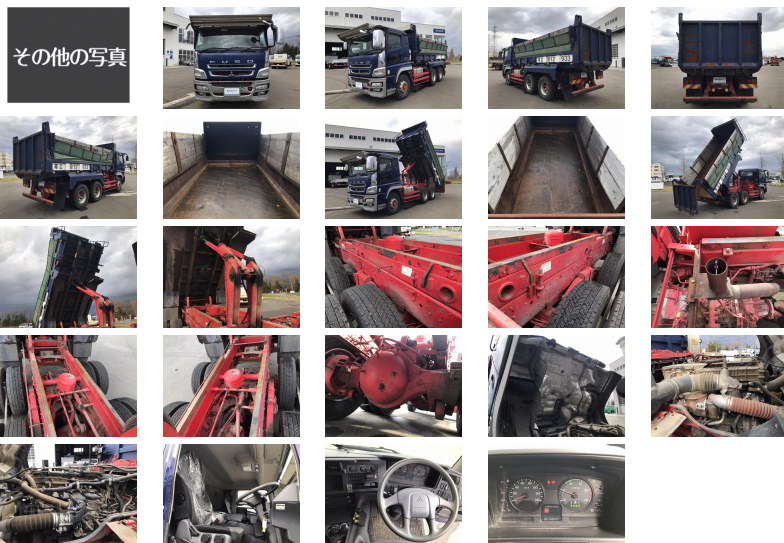

管理番号 B06089 三菱ふそう スーパーグレート ダンプ(深ダンプ)

販売価格

お問い合わせください

車両情報

メーカー名	三菱ふそう	登録形式	QKG-FV60VX
形状	ダンプ(深ダンプ)	年式	平成29年05月(2017/05)
走行距離	214,000 k m	積載量	9,000 k g
車検	車検切れ	ボディ内寸(m)	L:5.30 W:2.30 H:0.50
駆動方式	6×4(ツーデフ)	ミッション	7MT
馬力	380 p s	ターボ	有
リサイクル券	預託済み(13,480円)	上物メーカー	極東開発工業
タイヤサイズ	11R22.5		
車両情報	ダンプ(極東 DD10-761)自動コボレーン付 床配雪枠アルミ付 床全面排気		

備考

お問い合わせの際は、管理番号をお伝えいただくとお話がスムーズになります。  
お支払い方法に関しましては現金・銀行振り込み・各社リース・ローンも取り扱いございますので、お気軽にお問い合わせ下さい。

お探しのトラックが見つからない場合でも、お気軽にご相談ください。

スマートフォン版のページを  
QRコードで読み取れます。

コメント 排雪枠付き 床全面排気付き土砂ダンプです!!

株式会社 金田自動車 本社