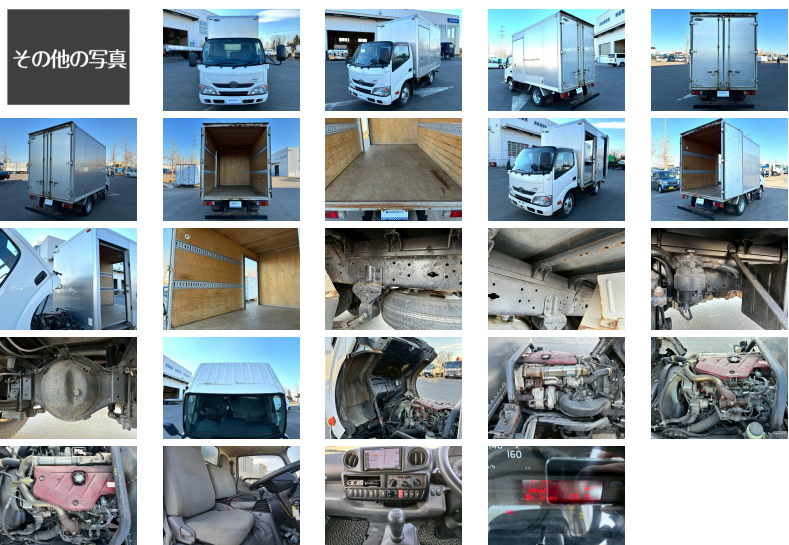

管理番号 B06397 トヨタ ダイナ ドライバン

販売価格

お問い合わせください

車両情報

メーカー名	トヨタ	登録形式	TKG-XZU675
形状	ドライバン	年式	平成28年05月(2016/05)
走行距離	120,000 k m	積載量	2,000 k g
車検	抹消	ボディ内寸(m)	L:3.17 W:1.77 H:2.01
駆動方式	4×4	ミッション	5MT
馬力	150 p s	ターボ	有
リサイクル券	預託済み(8,060円)	上物メーカー	
タイヤサイズ	205/75R 16		
車両情報	ドライバン サイドスライドドア ラッシングレール2段 床木製 リヤ観音 4WD		

備考

お問い合わせの際は、管理番号をお伝えいただくとお話がスムーズになります。
お支払い方法に関しましては現金・銀行振り込み・各社リース・ローンも取り扱いございますので、
お気軽にお問い合わせ下さい。

お探しのトラックが見つからない場合でも、お気軽にご相談ください。

スマートフォン版のページを
QRコードで読み取れます。

コメント 現在、入庫待ちです。詳細希望の方はご連絡ください。