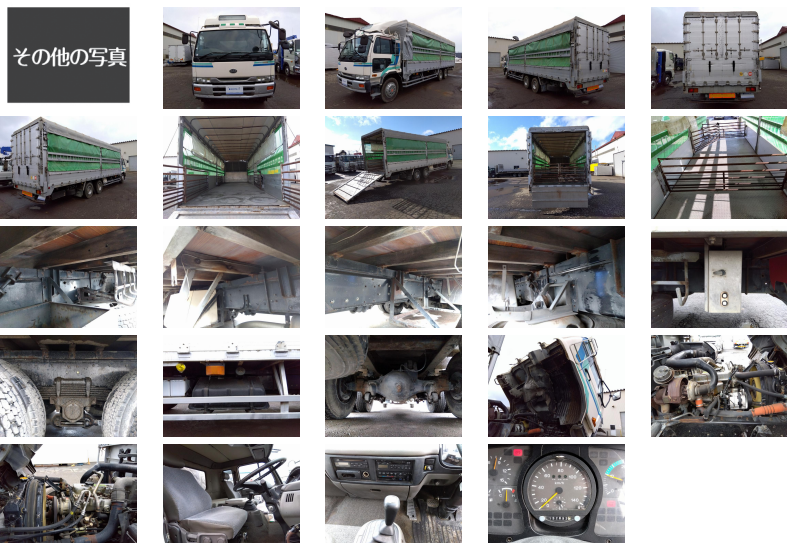

管理番号 B06403 日産UD コンドル 家畜運搬車

販売価格 お問い合わせください

車両情報

メーカー名	日産UD	登録形式	KC-PK251HJ改
形状	家畜運搬車	年式	平成08年09月(1996/09)
走行距離	158,000 k m	積載量	8,900 k g
車検	抹消	ボディ内寸(m)	L:8.47 W:2.36 H:2.34
駆動方式	6×4(ツーデフ)	ミッション	6MT
馬力	240 p s	ターボ	有
リサイクル券	預託済み(10,720円)	上物メーカー	
タイヤサイズ	11R22.5		
車両情報	家畜運搬車 アルミアオリ4方開 リヤ電動登坂板式3枚扉 扉上段 観音下段下開き 床縞アルミ 仕入柵有		

備考

お問い合わせの際は、管理番号をお伝えいただくとお話がスムーズになります。
お支払い方法に関しましては現金・銀行振り込み・各社リース・ローンも取り扱いございますので、
お気軽にお問い合わせ下さい。

お探しのトラックが見つからない場合でも、お気軽にご相談ください。

スマートフォン版のページを
QRコードで読み取れます。

コメント リヤ電動式登坂板付き 家畜運搬車です!!

株式会社 金田自動車 本社

「安心して乗る喜び」をお手伝いいたします。
車検も、整備も、車選びもすべてのご要望にお応えします。