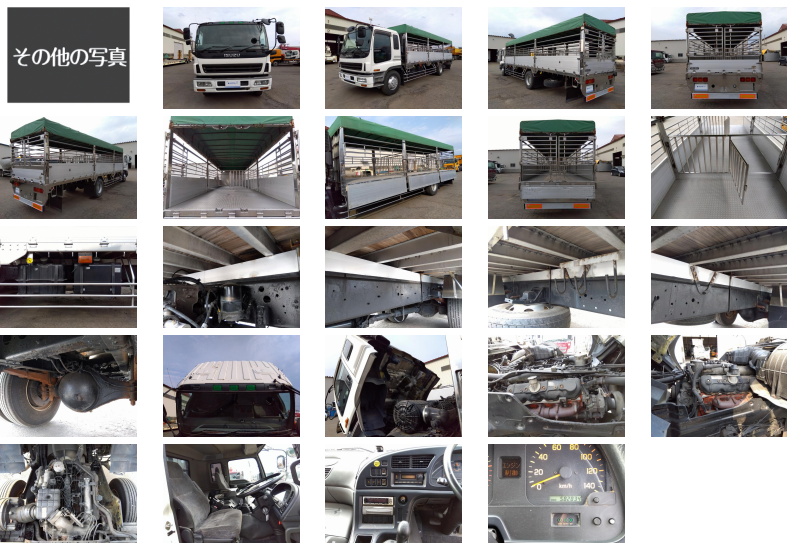

管理番号 B06469 いすゞ ギガ 家畜運搬車

販売価格

お問い合わせください

車両情報

メーカー名	いすゞ	登録形式	KL-CVR80P3
形状	家畜運搬車	年式	平成14年07月(2002/07)
走行距離	583,000 k m	積載量	6,300 k g
車検	抹消	ボディ内寸(m)	L:8.39 W:2.36 H:1.95
駆動方式	4×2	ミッション	6MT
馬力	285 p s	ターボ	無
リサイクル券	預託済み(13,830円)	上物メーカー	
タイヤサイズ	11R22.5		
車両情報	家畜運搬車 アルミアオリ7方開 床アルミ縞板張 3室 仕切柵2個 片開き式 リヤ柵観音 ステンレスボデー		

備考

お問い合わせの際は、管理番号をお伝えいただくとお話がスムーズになります。
お支払い方法に関しましては現金・銀行振り込み・各社リース・ローンも取り扱いがございますので、お気軽にお問い合わせ下さい。

お探しのトラックが見つからない場合でも、お気軽にご相談ください。

スマートフォン版のページを
QRコードで読み取れます。

コメント 家畜運搬車です!!