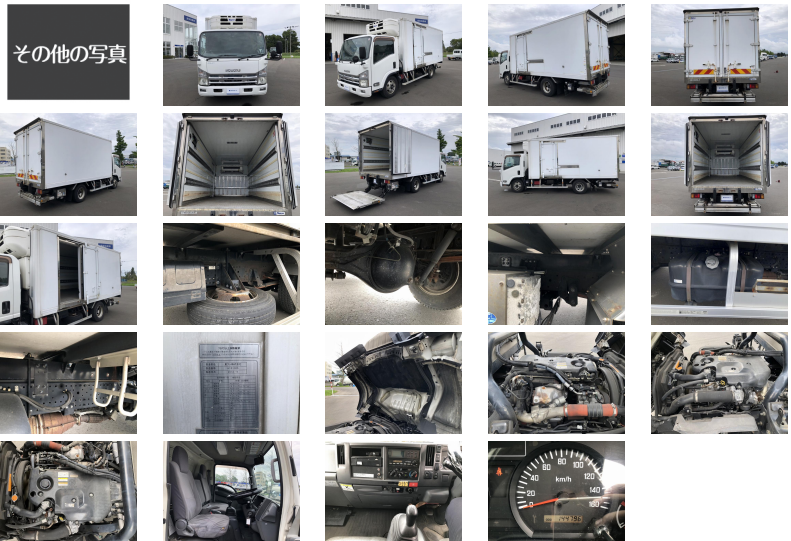

管理番号 B06495 いすゞ エルフ 冷凍バン

販売価格

お問い合わせください

車両情報

メーカー名	いすゞ	登録形式	SKG-NPR85AN
形状	冷凍バン	年式	平成24年05月(2012/05)
走行距離	145,000 k m	積載量	3,000 k g
車検	抹消	ボディ内寸(m)	L:4.40 W:1.93 H:1.81
駆動方式	4×2	ミッション	5MT
馬力	150 p s	ターボ	有
リサイクル券	預託済み(10,440円)	上物メーカー	トブレック
タイヤサイズ	205/80R 17.5		
車両情報	冷凍車(東プレXZ32LOC-D) 低温設定-30℃ サイドスライドドア ラッシンググレール2段 床アルミ編板張 リヤ観音 格納ゲート(極東)付		

備考

コメント 3トン ワイド 格納ゲート付き 低温設定冷凍車です!

お問い合わせの際は、管理番号をお伝えいただくとお話がスムーズになります。
お支払い方法に関しましては現金・銀行振り込み・各社リース・ローンも取り扱いございますので、
お気軽にお問い合わせ下さい。

お探しのトラックが見つからない場合でも、お気軽にご相談ください。

スマートフォン版のページを
QRコードで読み取れます。

株式会社 金田自動車 本社