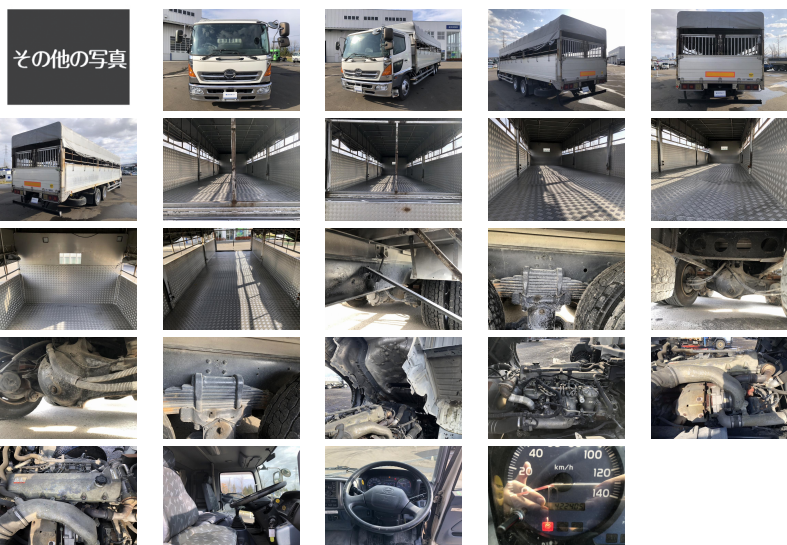

管理番号 B06695 日野 レンジャ - 家畜運搬車

販売価格

お問い合わせください

車両情報

メーカー名	日野	登録形式	BDG-GK8JUWA
形状	家畜運搬車	年式	平成19年01月(2007/01)
走行距離	423,000 k m	積載量	11,600 k g
車検	抹消	ボディ内寸(m)	L:8.52 W:2.34 H:1.91
駆動方式	6×4(ツーデフ)	ミッション	6MT
馬力	270 p s	ターボ	有
リサイクル券	預託済み(10,810円)	上物メーカー	
タイヤサイズ	F=255/70R 22.5 R=245/70R 19.5		
車両情報	家畜運搬車 豚用 床縞アルミ 仕切付き		

備考

お問い合わせの際は、管理番号をお伝えいただくとお話がスムーズになります。
お支払い方法に関しましては現金・銀行振り込み・各社リース・ローンも取り扱いございますので、
お気軽にお問い合わせ下さい。

お探しのトラックが見つからない場合でも、お気軽にご相談ください。

スマートフォン版のページを
QRコードで読み取れます。

コメント 増トン 豚用 家畜運搬車です!!