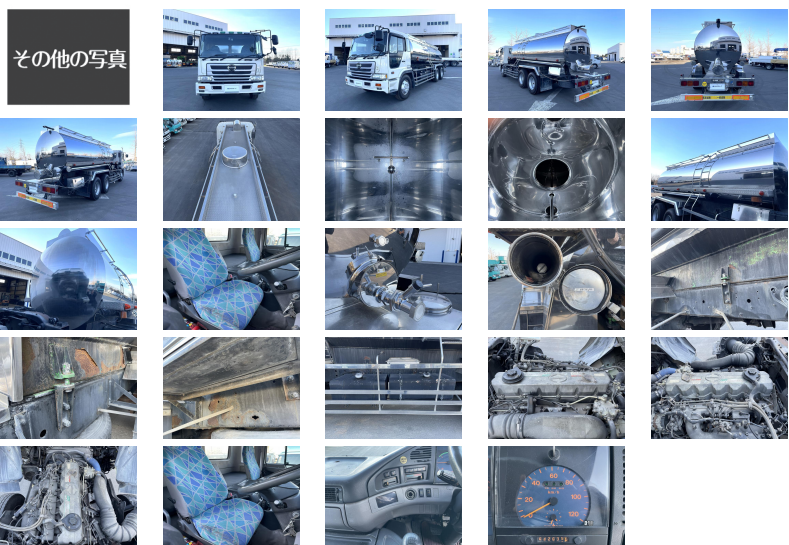

管理番号 B06752 日野 プロフィア ミルクローリー

販売価格

お問い合わせください

車両情報

メーカー名	日野	登録形式	KL-FR2PPHA
形状	ミルクローリー	年式	平成13年09月(2001/09)
走行距離	1,643,000 k m	積載量	11,000 k g
車検	抹消	ボディ内寸(m)	L:0.00 W:0.00 H:0.00
駆動方式	6×4(ツーデフ)	ミッション	7MT
馬力	340 p s	ターボ	有
リサイクル券	預託済み(11,240円)	上物メーカー	その他
タイヤサイズ	11R22.5		
車両情報	ミルクローリー(ヤスタダファインテ)11KL 1室 洗浄ボール付 ステンレスタンク		

備考

お問い合わせの際は、管理番号をお伝えいただくとお話がスムーズになります。
お支払い方法に関しましては現金・銀行振り込み・各社リース・ローンも取り扱いございますので、
お気軽にお問い合わせ下さい。

お探しのトラックが見つからない場合でも、お気軽にご相談ください。

スマートフォン版のページを
QRコードで読み取れます。

コメント 現在、入庫待ちです。詳細希望の方はご連絡ください。