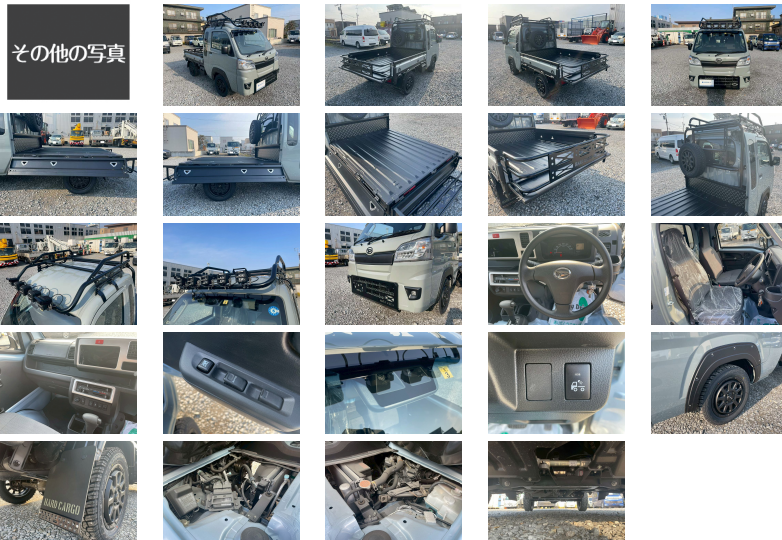

管理番号 S02307 ダイハツ ハイゼットトラック ジャンボ HARD CARGO仕様

販売価格 お問い合わせください

コメント

ライトバルーフラックスライドバー・LEDワークライト6連・スキッドグリル・ガードプロスペック・スペアタイヤキャリア・ロープホール・マッドフラップ

車両情報

年式	令和04年03月(2022/03)	走行距離	20 km	ボディ色	その他
車検	抹消	排気量	660 c c	修復歴	無
車両情報	4WD 未使用車 HARD CARGO仕様 全塗装済み(アーバンカーキ6X3) 荷台ラプターライナー塗装				

オプション装備

基本仕様・状態

ミッション	-	ハンドル	-	ワンオーナー	-
4WD	-	未使用車	-	乗車定員	-
寒冷地仕様	-	車体番号の下3桁	650		

装備

フル装備	-	A B S	-	パワーウィンドウ	-
スライドドア	-	横滑り防止装置	-	パワーステアリング	-
オートクレーズコントロール	-	エアバッグ	-	エアコン	-
アイドリングストップ	-	盗難防止システム	-		

内装・外装

サンルーフ	-	革シート	-	カーナビ	-
H I D	-	パワーシート	-	TV	-
アルミホイール	-	シートヒーター	-	ETC	-
フルエアロ	-	3列シート	-	MD/MDチェンジャー	-
ローダウン	-	CD/CDチェンジャー	-	ベンチシート	-
キーレスエントリー	-	フルフラット	-	カセット	-
スマートキー	-	後席モニター	-	バックモニター	-

株式会社 金田自動車 本社

「安心して乗る喜び」をお手伝いいたします。
車検も、整備も、車選びもすべてのご要望にお応えします。