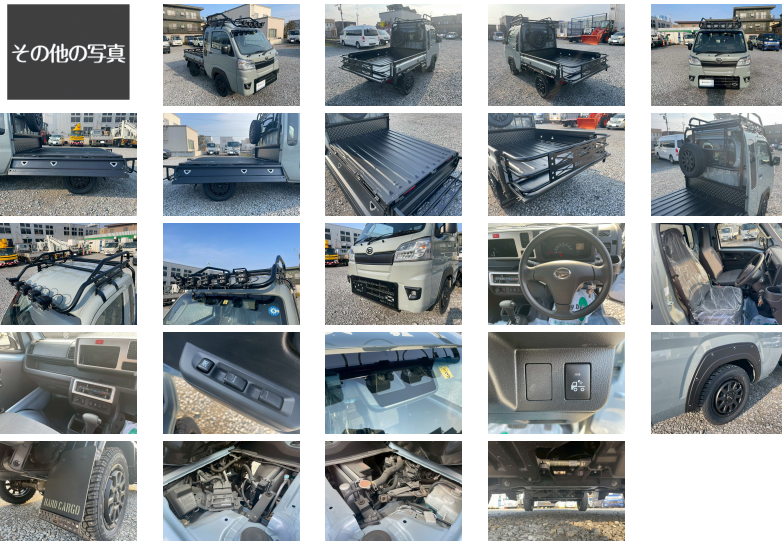

管理番号 S02307 ダイハツ ハイゼットトラック ジャンボ HARD CARGO仕様

販売価格 お問い合わせください

コメント

ライトバルーフラックスライドバー・LEDワークライト6連・スキッドグリル・ガードプロスペック・スペアタイヤキャリア・ロープホール・マッドフラップ

車両情報

年式	令和04年03月(2022/03)	走行距離	20 km	ボディ色	その他
車検	抹消	排気量	660 c c	修復歴	無
車両情報	4WD 未使用車 HARD CARGO仕様 全塗装済み(アーバンカーキ6X3) 荷台ラプターライナー塗装				

オプション装備

基本仕様・状態

ミッション	-	ハンドル	-	ワンオーナー	-
4WD	-	未使用車	-	乗車定員	-
寒冷地仕様	-	車体番号の下3桁	650		

装備

フル装備	-	A B S	-	パワーウィンドウ	-
スライドドア	-	横滑り防止装置	-	パワーステアリング	-
オートクレーズコントロール	-	エアバッグ	-	エアコン	-
アイドリングストップ	-	盗難防止システム	-		

内装・外装

サンルーフ	-	革シート	-	カーナビ	-
H I D	-	パワーシート	-	T V	-
アルミホイール	-	シートヒーター	-	ETC	-
フルエアロ	-	3列シート	-	MD/MDチェンジャー	-
ローダウン	-	CD/CDチェンジャー	-	ベンチシート	-
キーレスエントリー	-	フルフラット	-	カセット	-
スマートキー	-	後席モニター	-	バックモニター	-

株式会社 金田自動車 本社