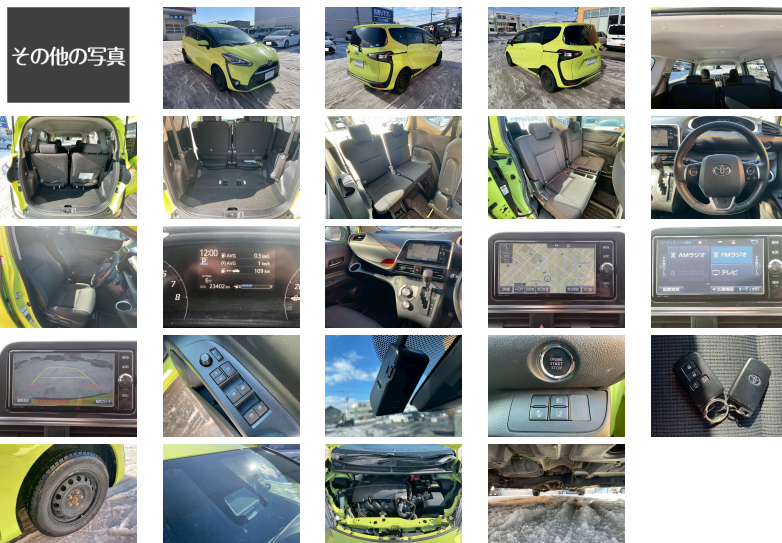

管理番号 S03036 トヨタ シエンタ 4WD G 6人

販売価格 お問い合わせください

車両情報

年式	平成30年02月(2018/02)	走行距離	27,000 km	ボディ色	イエロー
車検	令和09年02月	排気量	1,500 c c	修復歴	無
車両情報	4WD 6人乗り トヨタセーフティセンス付 ナビ・TV・バックカメラ 両側パワースライドドア 夏・冬タイヤ有り				

オプション装備

基本仕様・状態

ミッション	CVT	ハンドル	-	ワンオーナー	-
4WD	-	未使用車	-	乗車定員	-
寒冷地仕様	-	車体番号の下3桁	698		

装備

フル装備		A B S	-	パワーウィンドウ	-
スライドドア	両側電動	横滑り防止装置		パワーステアリング	
オートクルーズコントロール	-	エアバッグ	-	エアコン	-
アイドリングストップ	-	盗難防止システム			

内装・外装

サンルーフ	-	革シート	-	カーナビ	メモリーナビ
H I D	-	パワーシート	-	TV	
アルミホイール	TV(フルセグ)	シートヒーター		ETC	
フルエアロ	-	3列シート	-	MD/MDチェンジャー	
ローダウン	-	CD/CDチェンジャー	-	ベンチシート	-
キーレスエントリー	-	フルフラット		カセット	
スマートキー		後席モニター	-	バックモニター	

コメント 平成30年式 24,000kmのシエンタです!

株式会社 金田自動車 本社

「安心して乗る喜び」をお手伝いいたします。  
車検も、整備も、車選びもすべてのご要望にお応えします。

[住 所] 北海道旭川市末広東1条6丁目1番8号 [営業時間] 9:00~19:00  
[TEL] 0166-51-9922 [定休日] 年中無休  
[FAX] 0166-76-9934 [E-mail] sales@kanetagroup.jp