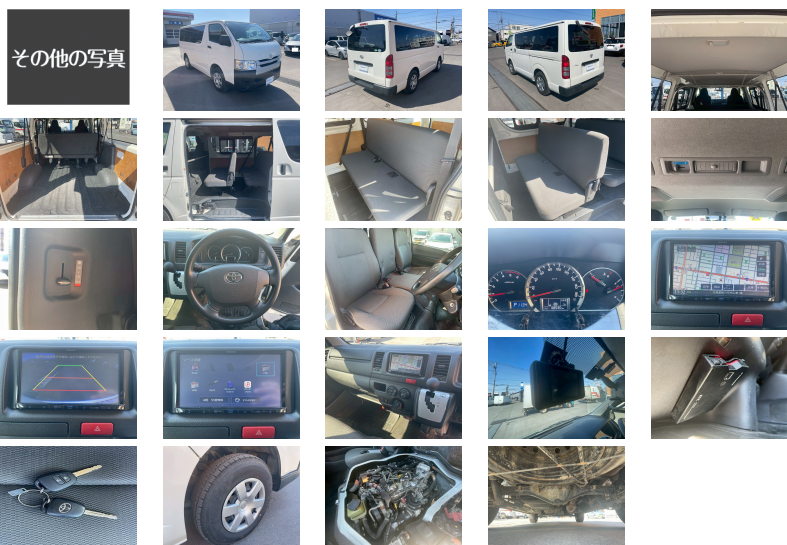

内装・外装

サンルーフ	-	革シート	-	カーナビ	メモリーナビ
HID	-	パワーシート	-	TV	
アルミホイール	-	シートヒーター	-	ETC	
フルエアロ	-	3列シート	-	MD/MDチェンジャー	
ローダウン	-	CD/CDチェンジャー	-	ベンチシート	-
キーレスエントリー	-	フルフラット	-	カセット	
スマートキー	-	後席モニター	-	バックモニター	

コメント 令和2年式 49,000kmのハイエースバンです!